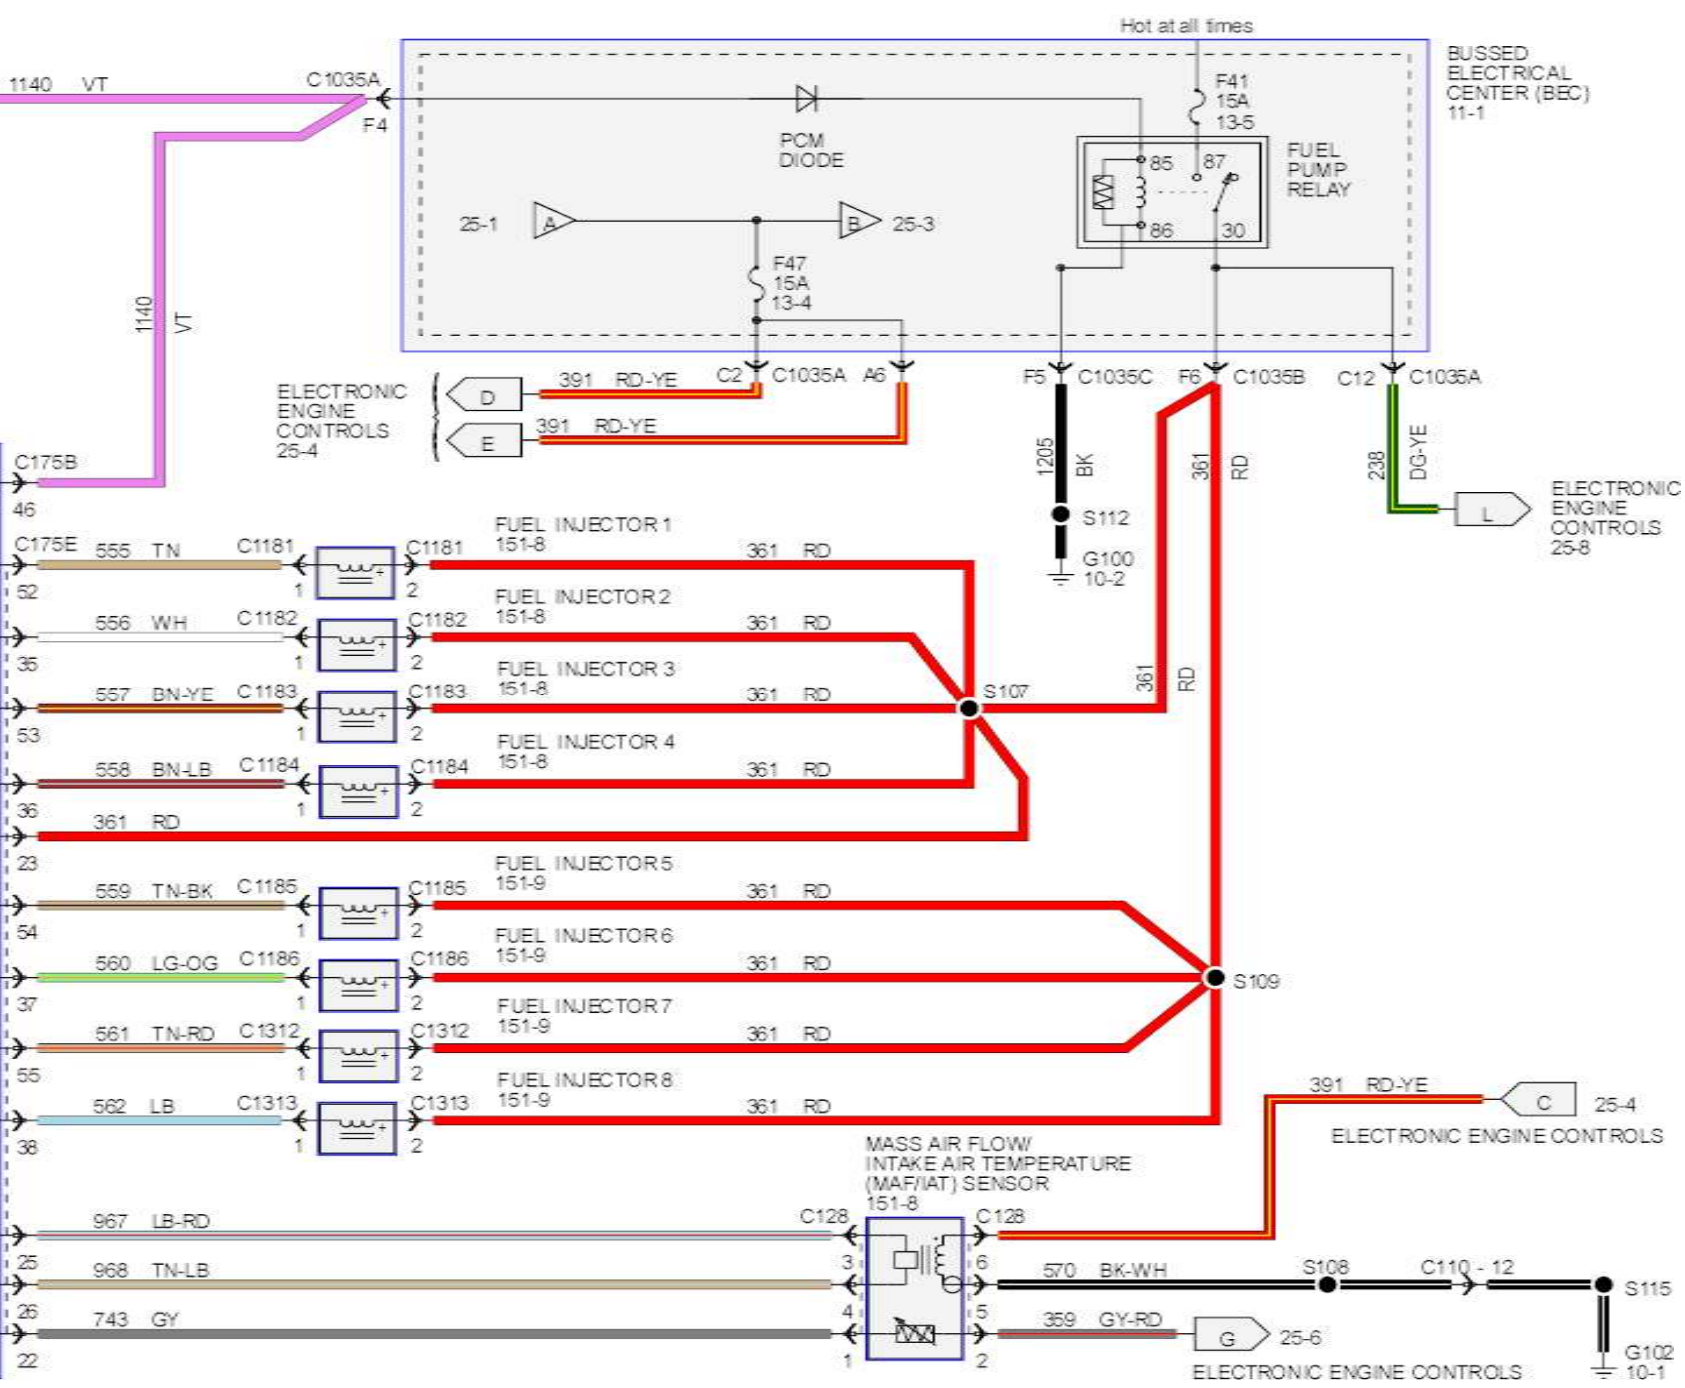

POWERTRAIN CONTROL MODULE (PCM) 151-2 151-8

Hot in Start or Run

SMART JUNCTION BOX (SJB) 11-3 11-5

POWERTRAIN CONTROL MODULE (PCM) 151-2 151-8

B6 C1035A

1856

GY-OG

1856

GY-OG

35

36

C175B

VPWR

VPWR

POWERTRAIN CONTROL MODULE (PCM) 151-2 151-8

THROTTLE POSITION SN #1

61

ETC REF

66

ETC RTN

59

THROTTLE POSITION SN #2

60

ETC THROTTLE MOTOR +

34

ETC THROTTLE MOTOR -

51

C175E

355 GY-WH

C189

61

69 RD-LG