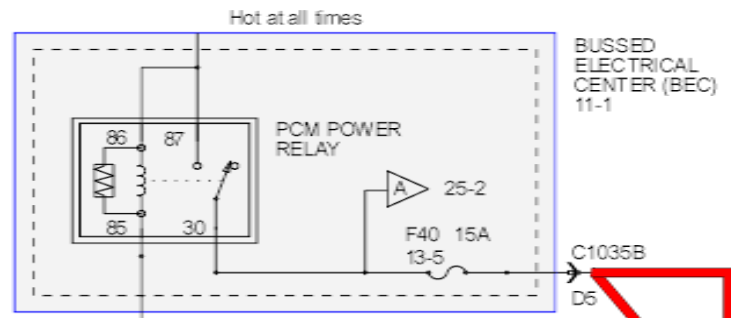

POWERTRAIN CONTROL MODULE (PCM) 151-2 151-8

Hot in Start or Run

SMART JUNCTION BOX (SJB) 11-3 11-5

POWERTRAIN CONTROL MODULE (PCM) 151-2 151-8

B6 C1035A

1856

GY-OG

1856

GY-OG

35

36

C175B

VPWR

VPWR

POWERTRAIN CONTROL MODULE (PCM) 151-2 151-8

THROTTLE POSITION SN #1