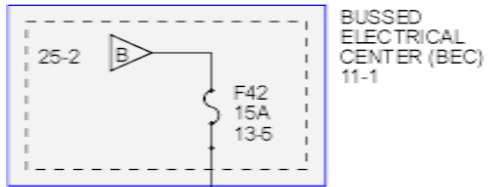

POWERTRAIN CONTROL MODULE (PCM) 151-2 151-8

Hot in Start or Run

SMART JUNCTION BOX (SJB) 11-3 11-5

POWERTRAIN CONTROL MODULE (PCM) 151-2 151-8

B6 C1035A

1856

GY-OG

1856