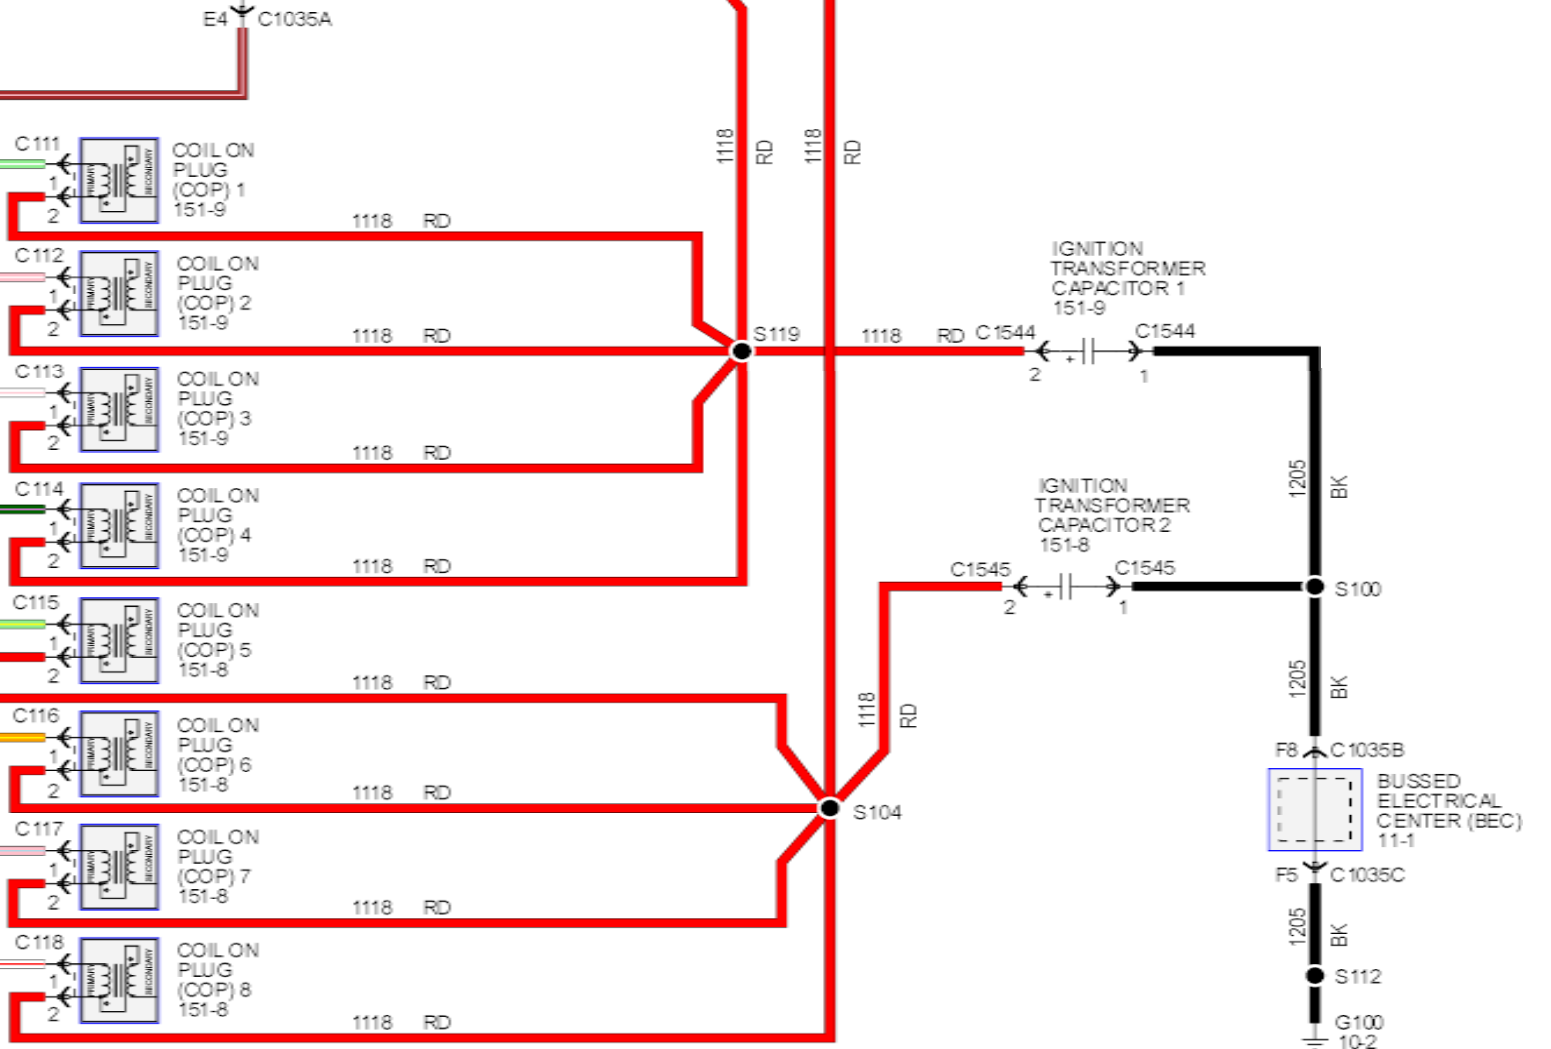

POWERTRAIN CONTROL MODULE (PCM) 151-2 151-8

Hot in Start or Run

SMART JUNCTION BOX (SJB) 11-3 11-5

POWERTRAIN CONTROL MODULE (PCM) 151-2 151-8

B6 C1035A

1856

GY-OG

1856

GY-OG

35

36

C175B

VPWR

VPWR

POWERTRAIN CONTROL MODULE (PCM) 151-2 151-8

THROTTLE POSITION SN #1

61

ETC REF

66

ETC RTN

59

THROTTLE POSITION SN #2

60

ETC THROTTLE MOTOR +

34

ETC THROTTLE MOTOR -

51

C175E

355 GY-WH

C189

61

69 RD-LG